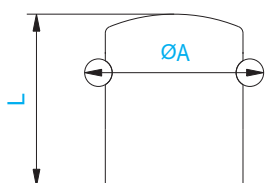

Odbój przypodłogowy

Odbój drzwiowy przypodłogowy, mocowany do podłogi.

Symbol	OD20G1PAL	OD20G1PMO	OD20G1RAL	OD20G1RMO	OD20G2PAL	OD20G2PMO	OD20G2RAL	OD20G2RMO
Średnica trzpienia [mm]	Ø20							
Średnica całkowita A [mm]	Ø25							
Wysokość L [mm]	25							
Fason	płaski	wypukły	płaski	wypukły	płaski	wypukły	płaski	wypukły
Ilość odbojów gumowych	1	1	1	1	2	2	2	2
Materiał	aluminium	mosiądz	aluminium	mosiądz	aluminium	mosiądz	aluminium	mosiądz
Mocowanie	kołek Ø8							
Waga [kg]	0,03	0,07	0,03	0,07	0,03	0,07	0,03	0,07
Gwarancja	1 rok							

Symbol	OD28G1PAL	OD28G1PMO	OD28G1RAL	OD28G1RMO	OD28G2PAL	OD28G2PMO	OD28G2RAL	OD28G2RMO
Średnica trzpienia [mm]	Ø28							
Średnica całkowita A [mm]	Ø32							
Wysokość L [mm]	40							
Fason	płaski	wypukły	płaski	wypukły	płaski	wypukły	płaski	wypukły
Ilość odbojów gumowych	1	1	1	1	2	2	2	2
Materiał	aluminium	mosiądz	aluminium	mosiądz	aluminium	mosiądz	aluminium	mosiądz
Mocowanie	kołek Ø8							
Waga [kg]	0,08	0,21	0,08	0,21	0,08	0,21	0,08	0,21
Gwarancja	1 rok							