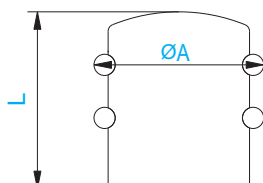

Odbój OD20G2RAL