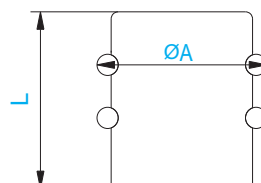

Odbój OD20G2PAL