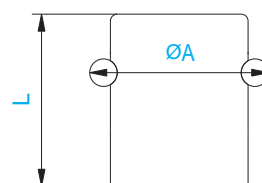

Odbój OD20G1PAL